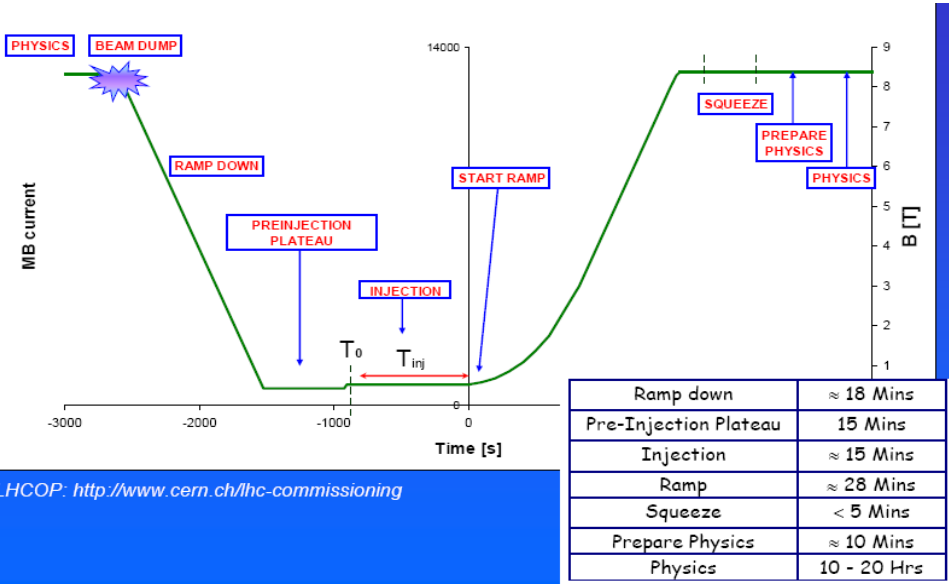

# LHC FREQUENCIES

### 7TeV

		Injection 450GeV	Physics 7TeV	$\Delta$
<b>BC</b>	<b>Frequency</b>	40.0788790 MHz	40.0789658 MHz	87 Hz
	<b>Period</b>	24.950798ns	24.950743ns	0.054 ps
<b>Orbit</b>	<b>Frequency</b>	11.245477kHz	11.245501kHz	
	<b>Period</b>	88.924643us	88.924450us	193ps

### 7TeV

		Injection 450GeV	Physics 7TeV	$\Delta$
<b>BC</b>	<b>Frequency</b>	40.0784139 MHz	40.0789639 MHz	550 Hz
	<b>Period</b>	24.951087ns	24.950745 ns	342 ps
<b>Orbit</b>	<b>Frequency</b>	11.245346kHz	11.245501kHz	
	<b>Period</b>	88.925676us	88.924451us	1.225ns