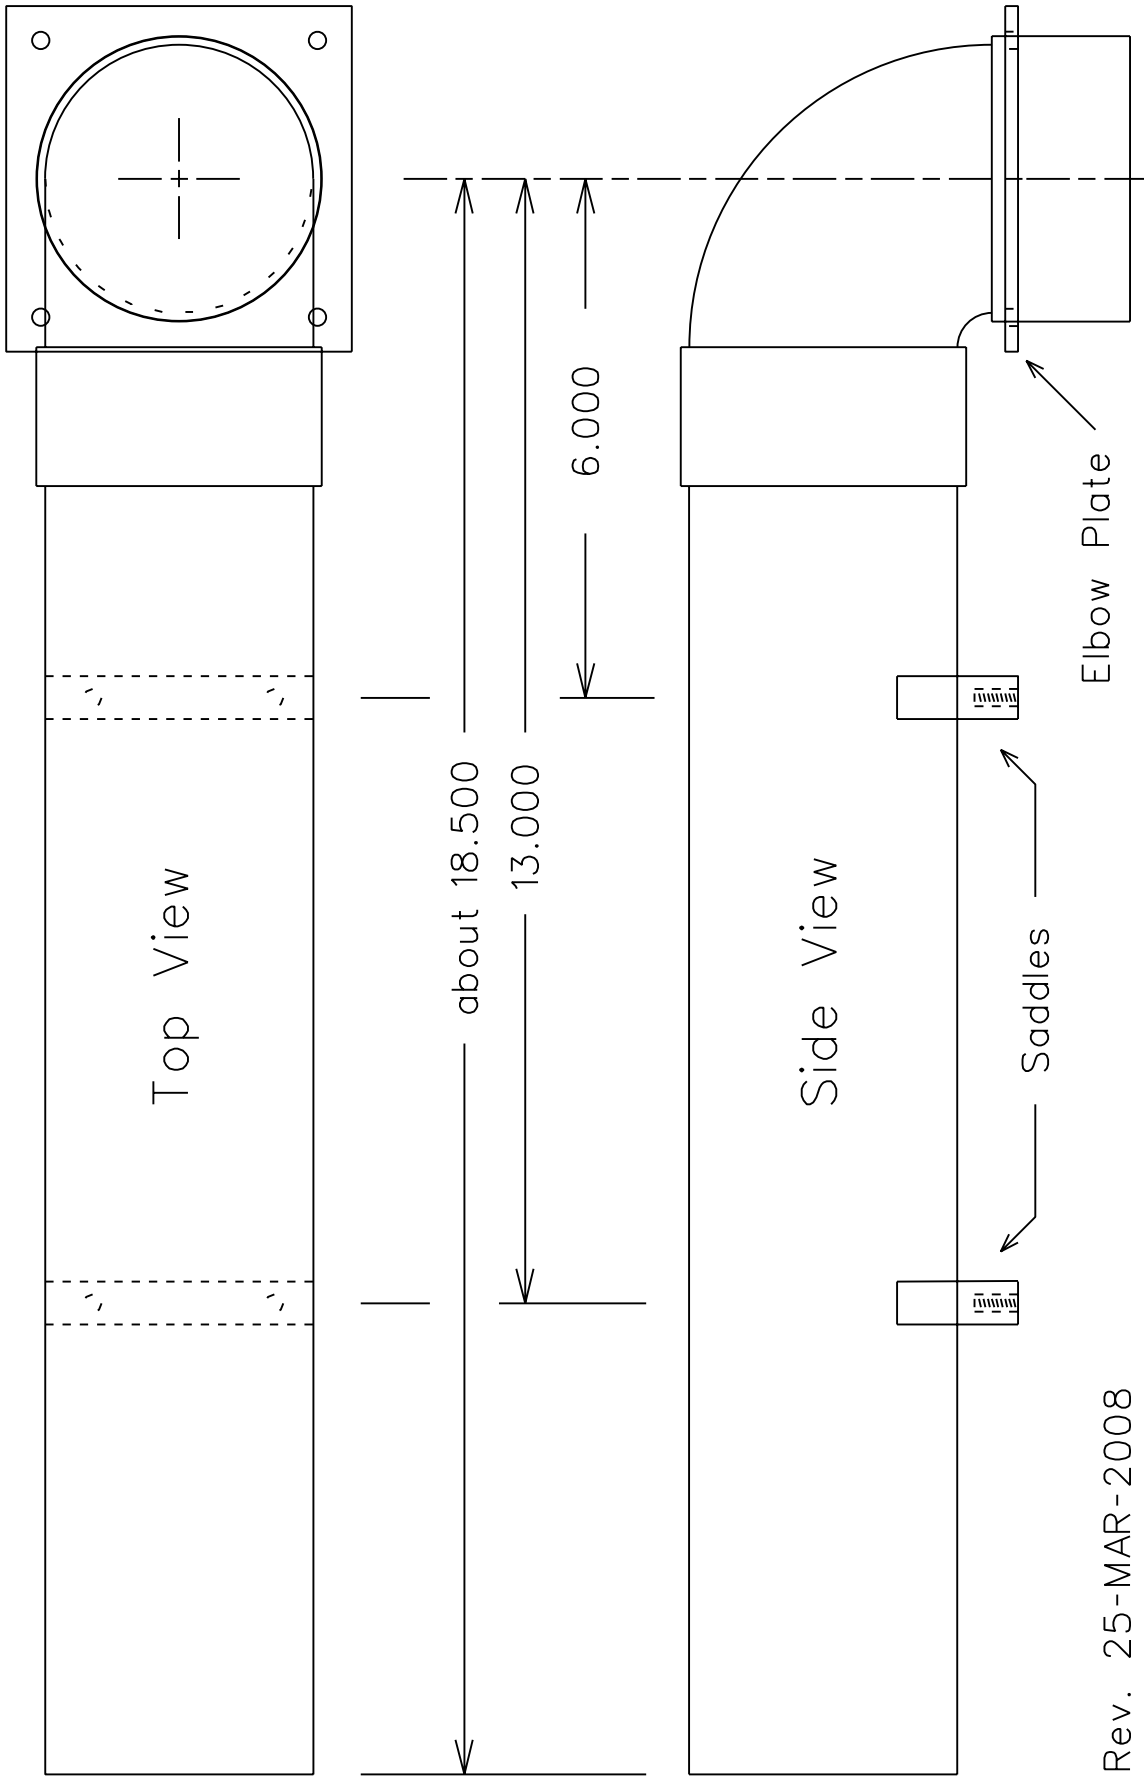

Air Inlet Pipe Assembly

Rev. 25-MAR-2008